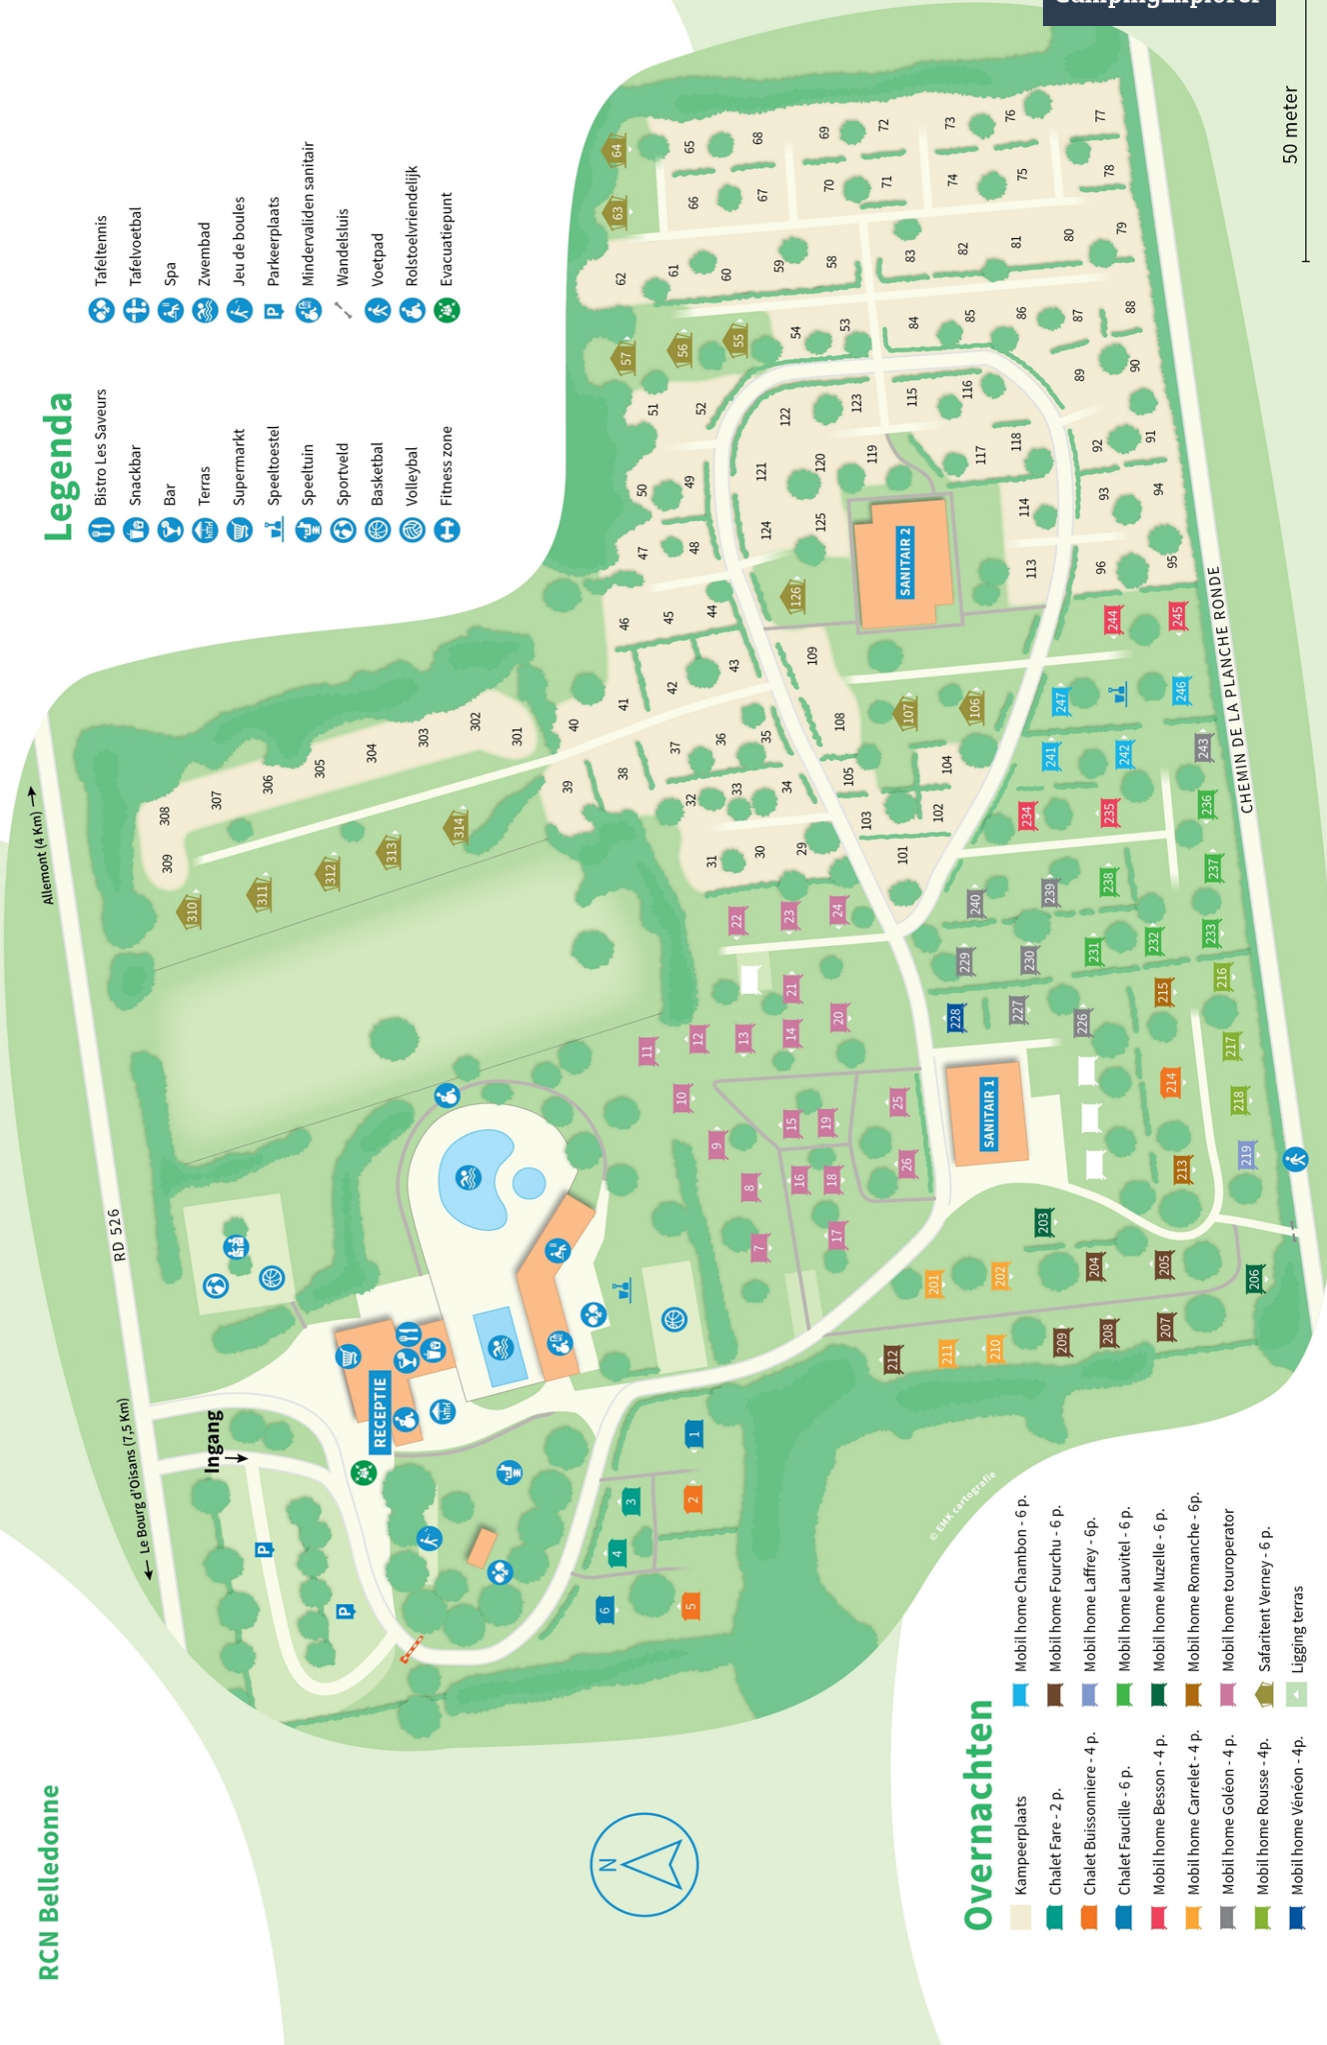

Legenda

	Bistro Les Saveurs		Tafeltennis
	Snackbar		Tafelvoetbal
	Bar		Spa
	Terras		Zwembad
	Supermarkt		Jeu de boules
	Speeltoestel		Parkeerplaats
	Speeltuin		Mindervaliden sanitair
	Sportveld		Wandelsluis
	Basketbal		Voetpad
	Volleybal		Rolstoelvriendelijk
	Fitness zone		Evacuatiepunt

Overnachten

	Kampeerplaats		Mobil home Chambron - 6 p.
	Chalet Fare - 2 p.		Mobil home Fourchu - 6 p.
	Chalet Buissonnière - 4 p.		Mobil home Laffrey - 6p.
	Chalet Faucille - 6 p.		Mobil home Lauvitel - 6 p.
	Mobil home Besson - 4 p.		Mobil home Muzelle - 6 p.
	Mobil home Carrelet - 4 p.		Mobil home Romanche - 6p.
	Mobil home Goléon - 4 p.		Mobil home touroperator
	Mobil home Rousse - 4p.		Safaritent Verney - 6 p.
	Mobil home Vénéon - 4p.		Liggend terras