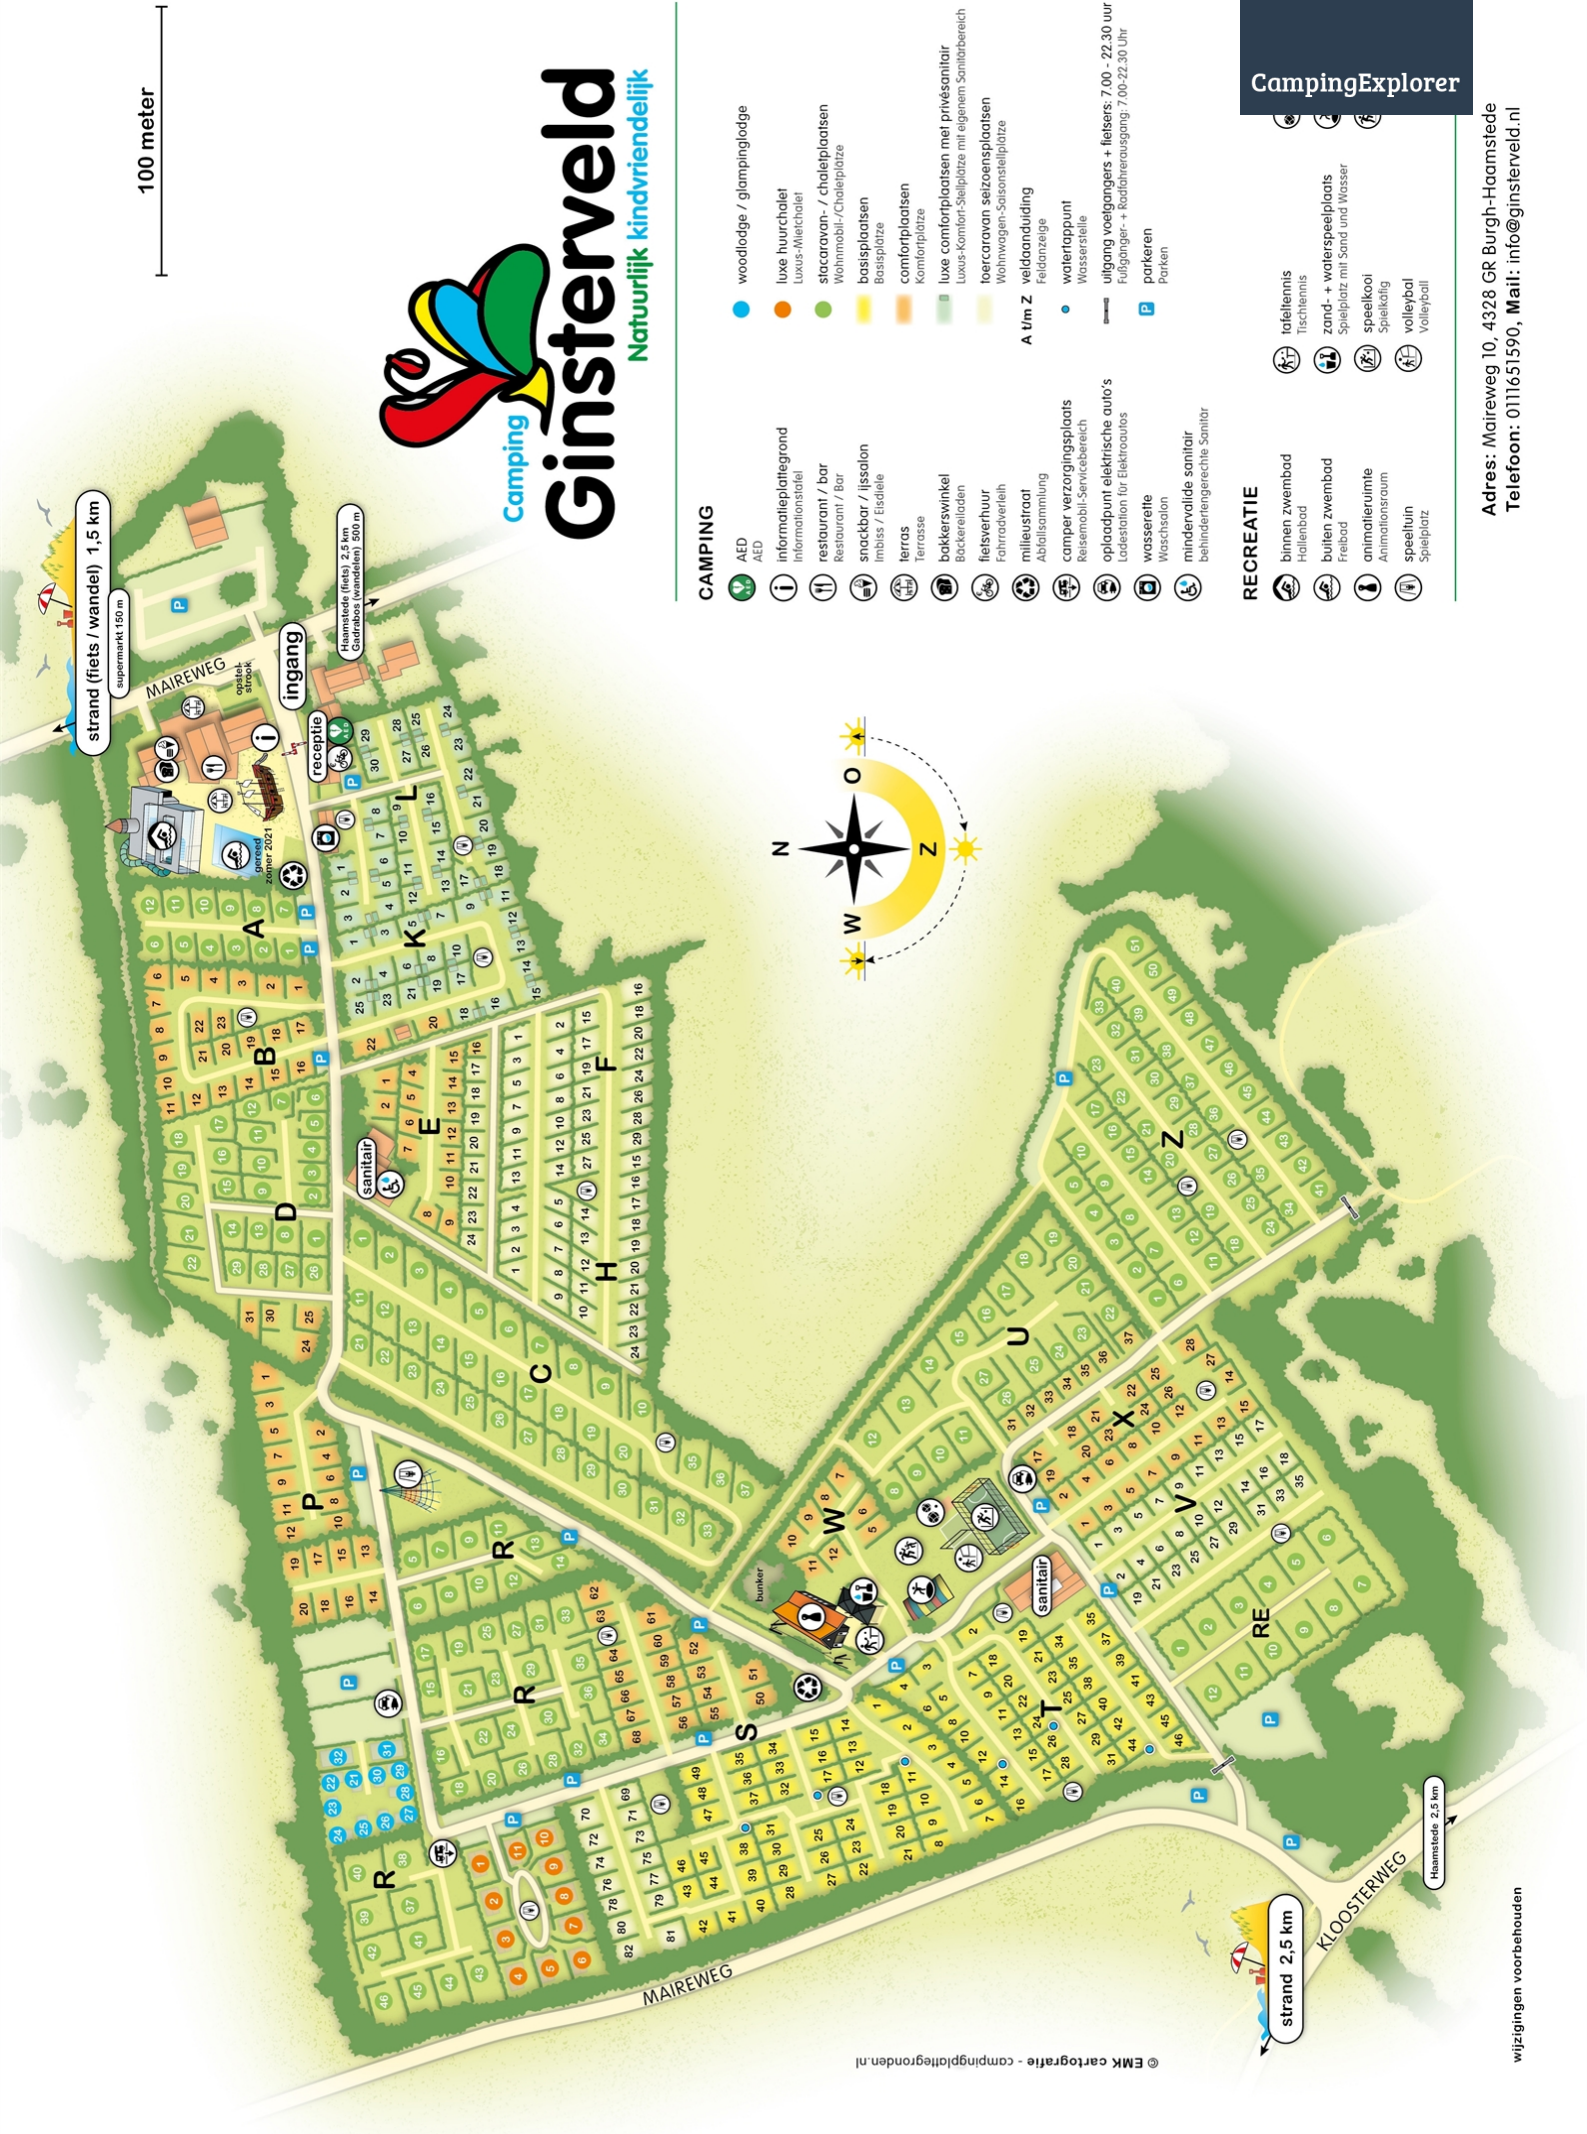

Ardoer Ginsterveld

Kom bij Camping Ginsterveld natuurlijk kindvriendelijk genieten

- Overdekt zwembad met 40m. glijbaan
- Watersport mogelijkheden
- Kilometerslange wandel- en fietsroutes
- Dicht bij Nationaal Park Oosterschelde
- Gratis WiFi

Inhoudsopgave

Adres & route	3
Park plattegrond	4
Supermarkten in de buurt	5
Bagage checklist	6

Ginsterveld

Adres & route

Ginsterveld
 Maireweg 10
 4328 GR Burgh-Haamstede
 Nederland

Satellietfoto

100 meter

Camping Ginsterveld